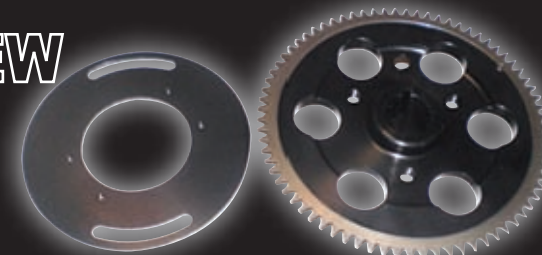

■BILLET POWER VALVE CYLINDER

**NEW**

■TILT LEVER T2  
アルミ削り出し ¥12,600

**NEW**

■HANDLE BAR PLATE  
-2.75 インチショート アルミ削り出し  
¥15,750

■FOOT HOLE  
¥16,000

★予備検査付

■SHORT HULL KIT  
¥840,000  
【セット内容】  
フード・ノーズピース・ブラケットキット・  
フットホール・スカッパー・ライドプレート

■SHORT HULL ONLY  
¥680,000  
【セット内容】  
フットホール・スカッパー・ライドプレート

■BILLET BUSH ¥2,625  
アルミ削り出し (1個の金額)

¥12,600  
■SCUPPER VALVE  
アルミ削り出し

NEW  
■TILT END BALL BEARING  
¥6,800  
もっともシンプルで使いやすいチルトシステムの部品です。

**NEW**

■FLYWHEEL  
フライホイールのみ ¥59,800  
ピックアッププレート ¥12,000  
フライホイール&プレートセット ¥70,900  
MSDマルチイグニッション対応。ハイパワー  
エンジン合わせた軽量かつ強度UP

NEW  
■STEERING COLER  
¥1,800  
強度UP 長くする事によりボルト  
を締め込んだ時のノズルとボルト  
の干渉を解消しました。