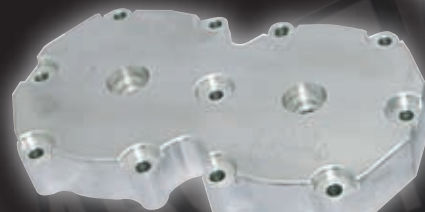

**PWC CUSTOM ASSIST F**  
MAX FUJISAWA PRODUCE

**2010 ORIGINAL PARTS**

■HOOD HOOK  
アルミ削り出し ¥11,025

■HOOD LATCH  
ステンレス製 ¥6,825

■TILT LEVER T1  
アルミ削り出し ¥12,600

■POWER LEVER  
アルミ削り出し ¥9,660

**COMING SOON**

■BILLET POWER VALVE CYLINDER

**NEW**

■TILT LEVER T2  
アルミ削り出し ¥12,600

**NEW**

■HANDLE BAR PLATE  
-2.75 インチショート アルミ削り出し  
¥15,750

■FOOT HOLE  
¥16,000

★予備検査付

■SHORT HULL KIT  
¥840,000  
【セット内容】  
フード・ノーズピース・ブラケットキット・  
フットホール・スカッパー・ライドプレート

■SHORT HULL ONLY  
¥680,000  
【セット内容】  
フットホール・スカッパー・ライドプレート

■BILLET BUSH ¥2,625  
アルミ削り出し (1個の金額)

¥12,600  
■SCUPPER VALVE  
アルミ削り出し

NEW  
■TILT END BALL BEARING  
¥6,800  
もっともシンプルで使いやすいチルトシステムの部品です。

**NEW**